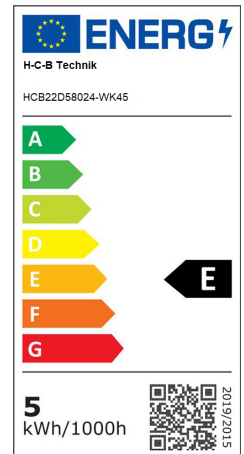

Datenblatt

LED-Röhrenform 27x60mm

Artikel-Nr.: HCB22D58024-WK45

Röhrenform mit 54 SMD LED, ideal für Bahn, Schiff und Industrie

Quecksilbergehalt (mg): 0
Farbwiedergabeindex (Ra): 82

Nennspannung:	24...30 V
Leistungsfaktor:	0.5
Lampenleistung:	4.5 W
Spannungsart:	AC/DC
Lichtstrom:	550 lm
Lampenlichtausbeute:	122 lm/W
Farbwiedergabeindex CRI:	80-89
Lampenform:	Röhre, einseitig gesockelt
Filamentlampe:	nein
Ausführung Glas/Abdeckung:	klar
Lichtfarbe nach EN 12464-1:	warmweiß <3300 K
Socket:	B22d
Farbe:	weiß
Farbtemperatur:	3000 K
Ausstrahlungswinkel:	360 °
Farbkonsistenz (McAdam-Ellipse):	SDCM5
Dimmbar:	nein
Durchmesser:	27 mm
Länge:	58 mm
Schutzart (IP):	IP20
Lampenbezeichnung:	sonstige
Energieeffizienzklasse:	E
Min. Anzahl der Schaltvorgänge:	50000
Gewichteter Energieverbrauch in 1.000 Stunden:	4.5 kWh
Mittlere Nennlebensdauer:	30000 h
Fernbedienung möglich:	nein
Mit Fernbedienung:	nein
Photobiologische Sicherheit nach EN 62471:	sonstige

Alle Produktangaben sind Angaben des Herstellers und ohne Gewähr. Betriebswerte und Maße gelten mit den üblichen geringfügigen Abweichungen. Angegebene Maße sind Maximalmaße. Die angegebene Lebensdauer versteht sich als ca. Richtwert ohne Gewähr. Alle Abbildungen ähnlich; technische bzw. Design-Änderungen sowie Liefermöglichkeiten vorbehalten. Darüber hinaus gelten die aktuellen AGB von H-C-B Technik.